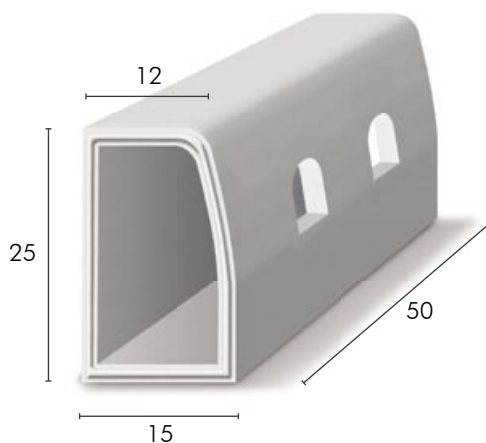

### **CORDOLO - CARATTERISTICHE TECNICHE**

DIMENSIONI	50x25x15 cm
INCIDENZA	2/ml
COLORI	grigio